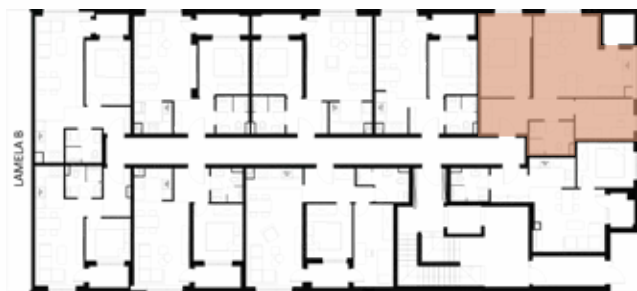

Harmony
Complex

HARMONIJA BREŽNOG ŽIVOTA

STAN 2-Pr

1	Hodnik	8.32 m ²
2	Kuhinja	5.02 m ²
3	Dnevni boravak sa trpezarijom	16.82 m ²
4	Soba 1	12.98 m ²
5	Soba 1	7.48 m ²
6	Kupatilo	4.54 m ²
7	Loda	2.31 m ²

STAN 2-Pr - ukupno:

57.47 m²

KORISNA P. -3%

m²

S2-Pr

DVOSOBAN STAN
57.47 m²