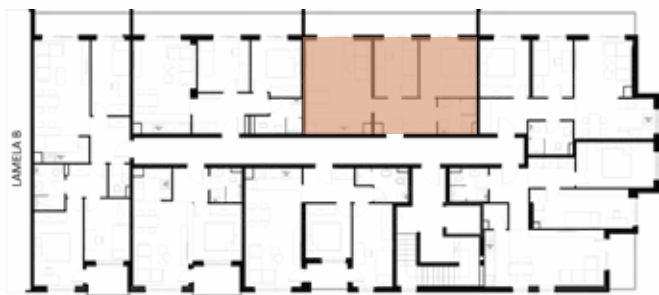

Harmony
Complex

HARMONIJA BREZNOG ŽIVOTA

STAN Pe-3

KORISNA P. -3%
m²

1	Hodnik	6.59 m ²
2	Kuhinja	4.09 m ²
3	Dnevni boravak sa trpezarijom	15.33 m ²
4	Soba 1	10.24 m ²
5	Soba 2	7.89 m ²
6	Kupatilo	4.27 m ²
7	Loda	8.46 m ²

STAN Pe-3 - ukupno:

56.86 m²

S3-Pe

DVOSOBAN STAN
56.86 m²