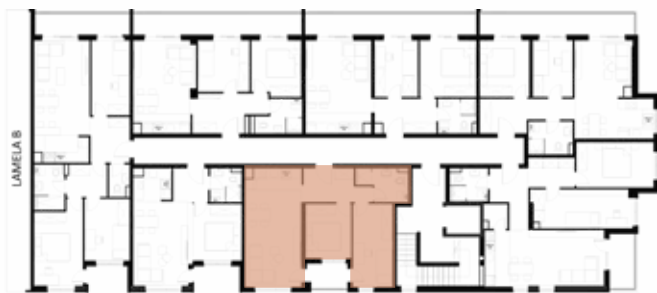

Harmony
Complex

HARMONIJA BREČNOG ŽIVOTA

STAN Pe-7

1	Hodnik	6.52 m ²
2	Kuhinja	3.56 m ²
3	Dnevni boravak sa trpezarijom	17.44 m ²
4	Soba	7.90 m ²
5	Soba	10.55 m ²
6	Kupatilo	4.52 m ²
7	Lođa	2.47 m ²

STAN Pe-7 - ukupno:

KORISNA P. -3%

m²

52.95 m²

S7-Pe

DVOSOBAN STAN
52.95 m²